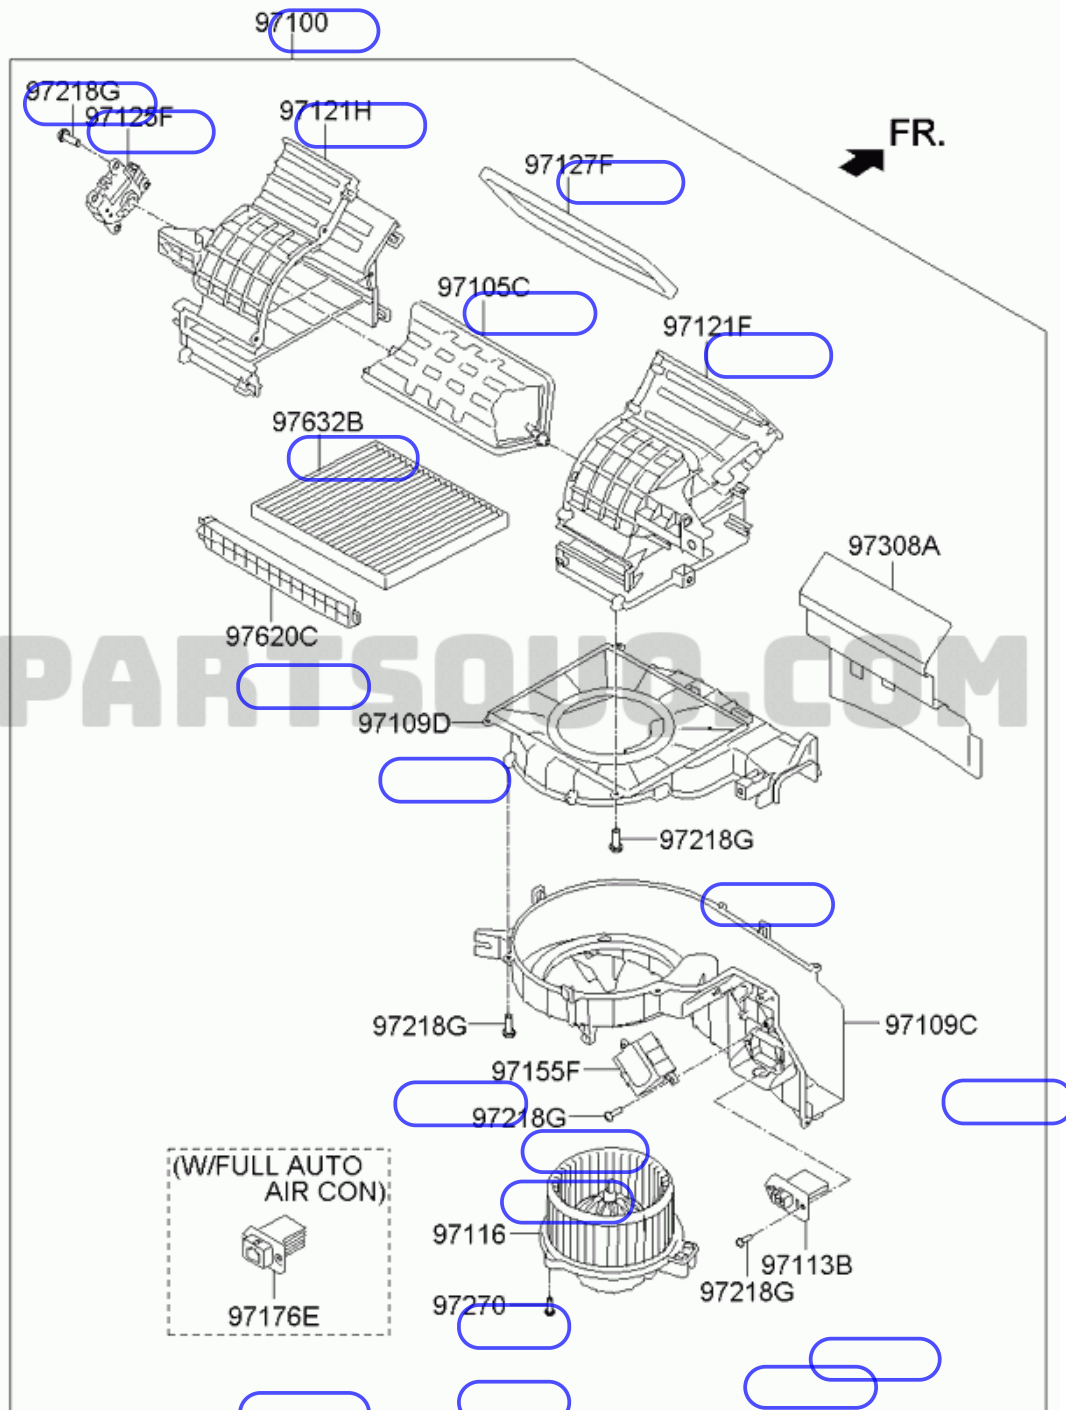

Number	Name	Code
971553T000	Cluster ion generator	97155F
971132P000	Motor & fan assy - a/c blower	97116
971281M000	Resistor	97113B
971322D200	Screw - tapping	97270
971792J000	Transistor - field effect	97176E

(RHD)

Help